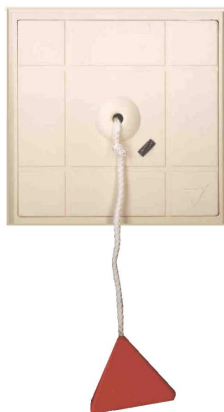

## Bloc tirette wc TERCTI1B

- Design esthétique Tyco.
- Bloc tirette wc avec led de tranquillisation.
- 1 cordon avec un pommeau rouge.
- Led de tranquillisation (éclairage de forte intensité lors d'un appel).

### Caractéristiques générales du produit et données techniques

- Montage mural sur pot diamètre 60mm ou en saillie
- Alimentation à courant continu 24V.
- Cordon imputrescible avec un pommeau rouge de 1,6m.
- Consommation de courant: 15 mA lors d'un appel.
- Connexion des fils d'appel, de voyant et d'alimentation par borniers à vis débrochable.
- Couleur du boîtier en blanc.
- Dimensions : 80 x 80 mm.